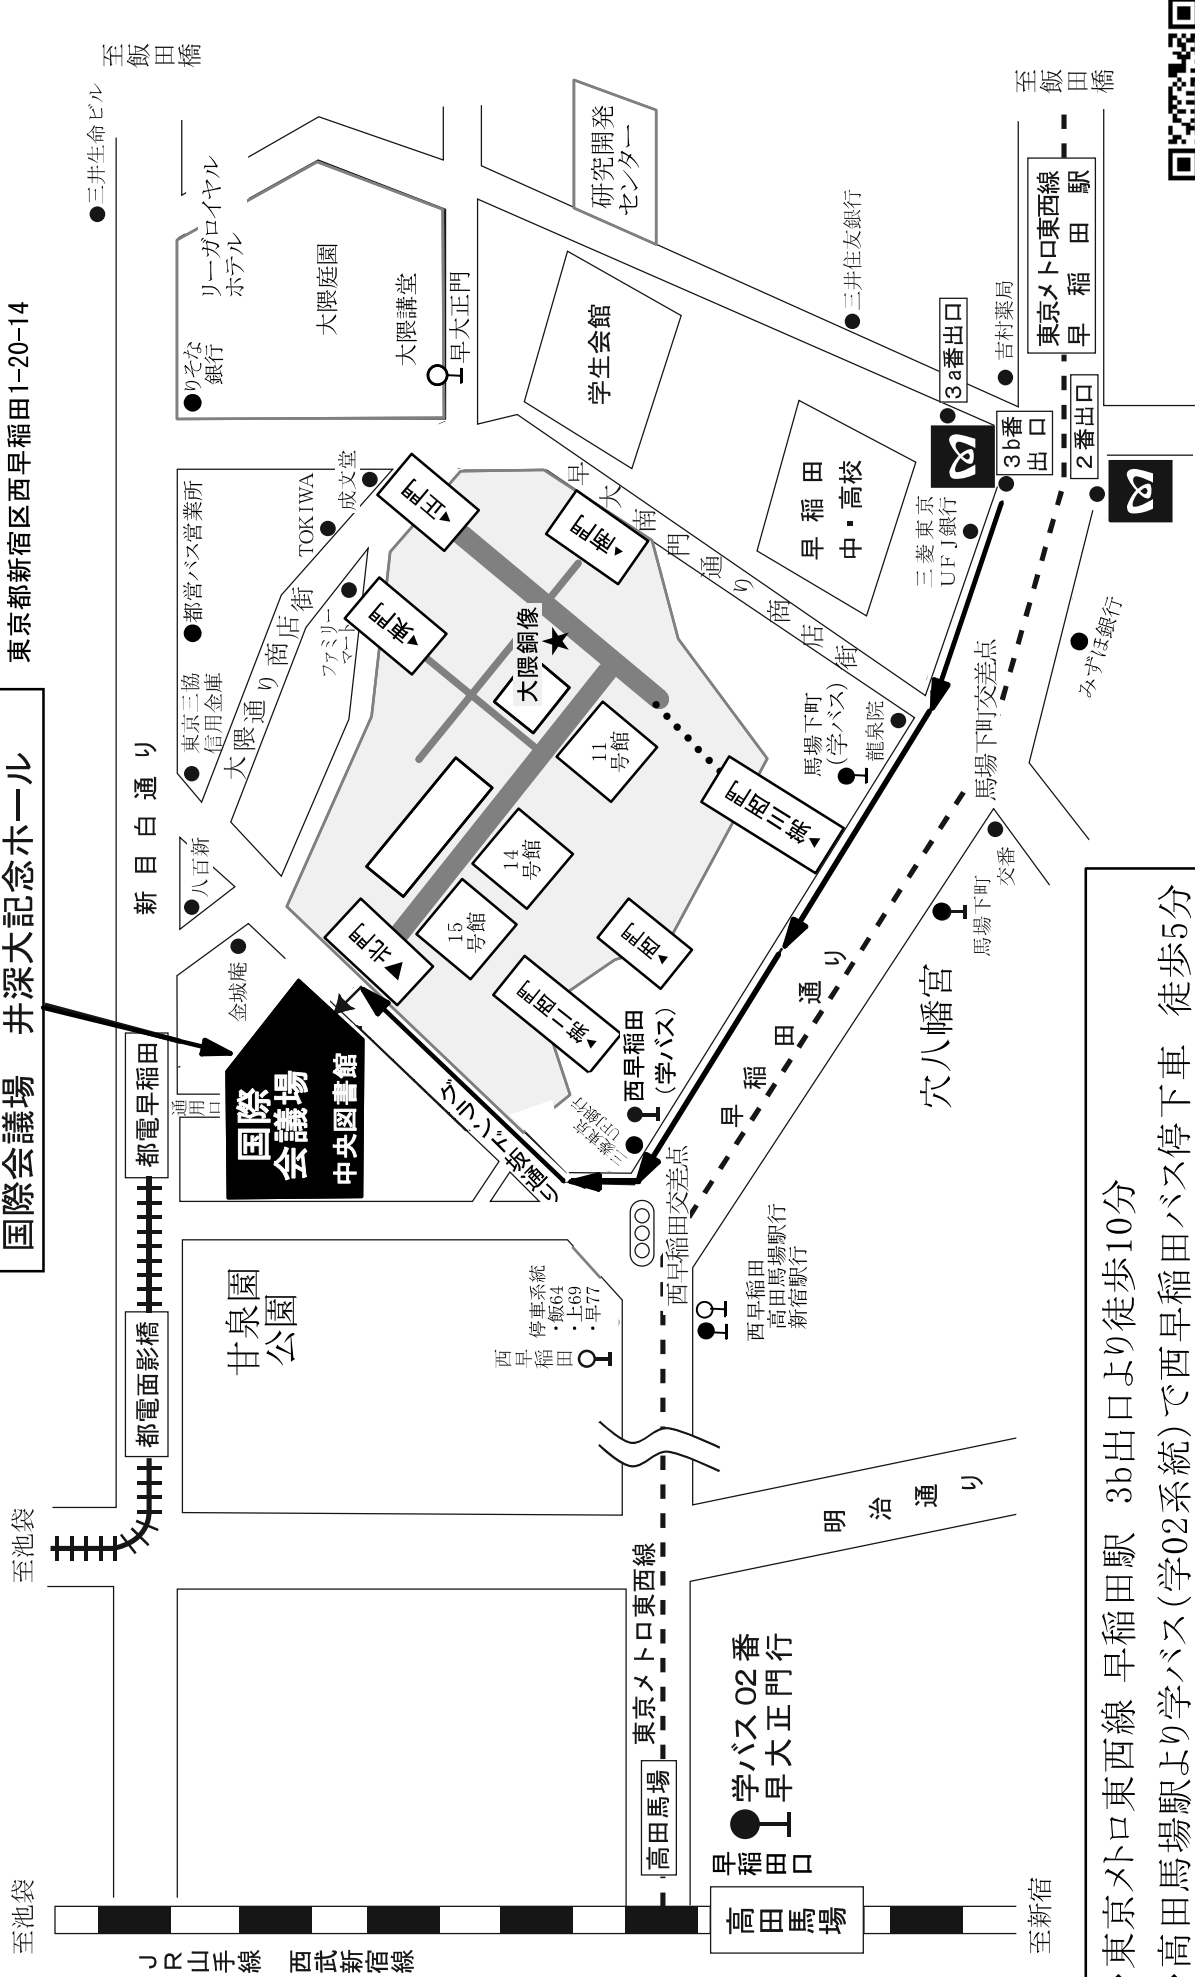

早稲田大学国際会議場 案内図

東京都新宿区西早稲田1-20-14

早稲田大学総合学術情報センター
国際会議場 井深大記念ホール

- ◆ 東京メトロ東西線 早稲田駅 3b出口より徒歩10分
- ◆ 高田馬場駅より学バス(学02系統)で西早稲田バス停下車 徒歩5分

早稲田大学キャンパスマップ (PDFファイル 約3.5MB)
<http://www.waseda.jp/top/assets/uploads/2015/08/waseda-campus-map.pdf>
 QRコードはこちら ⇒