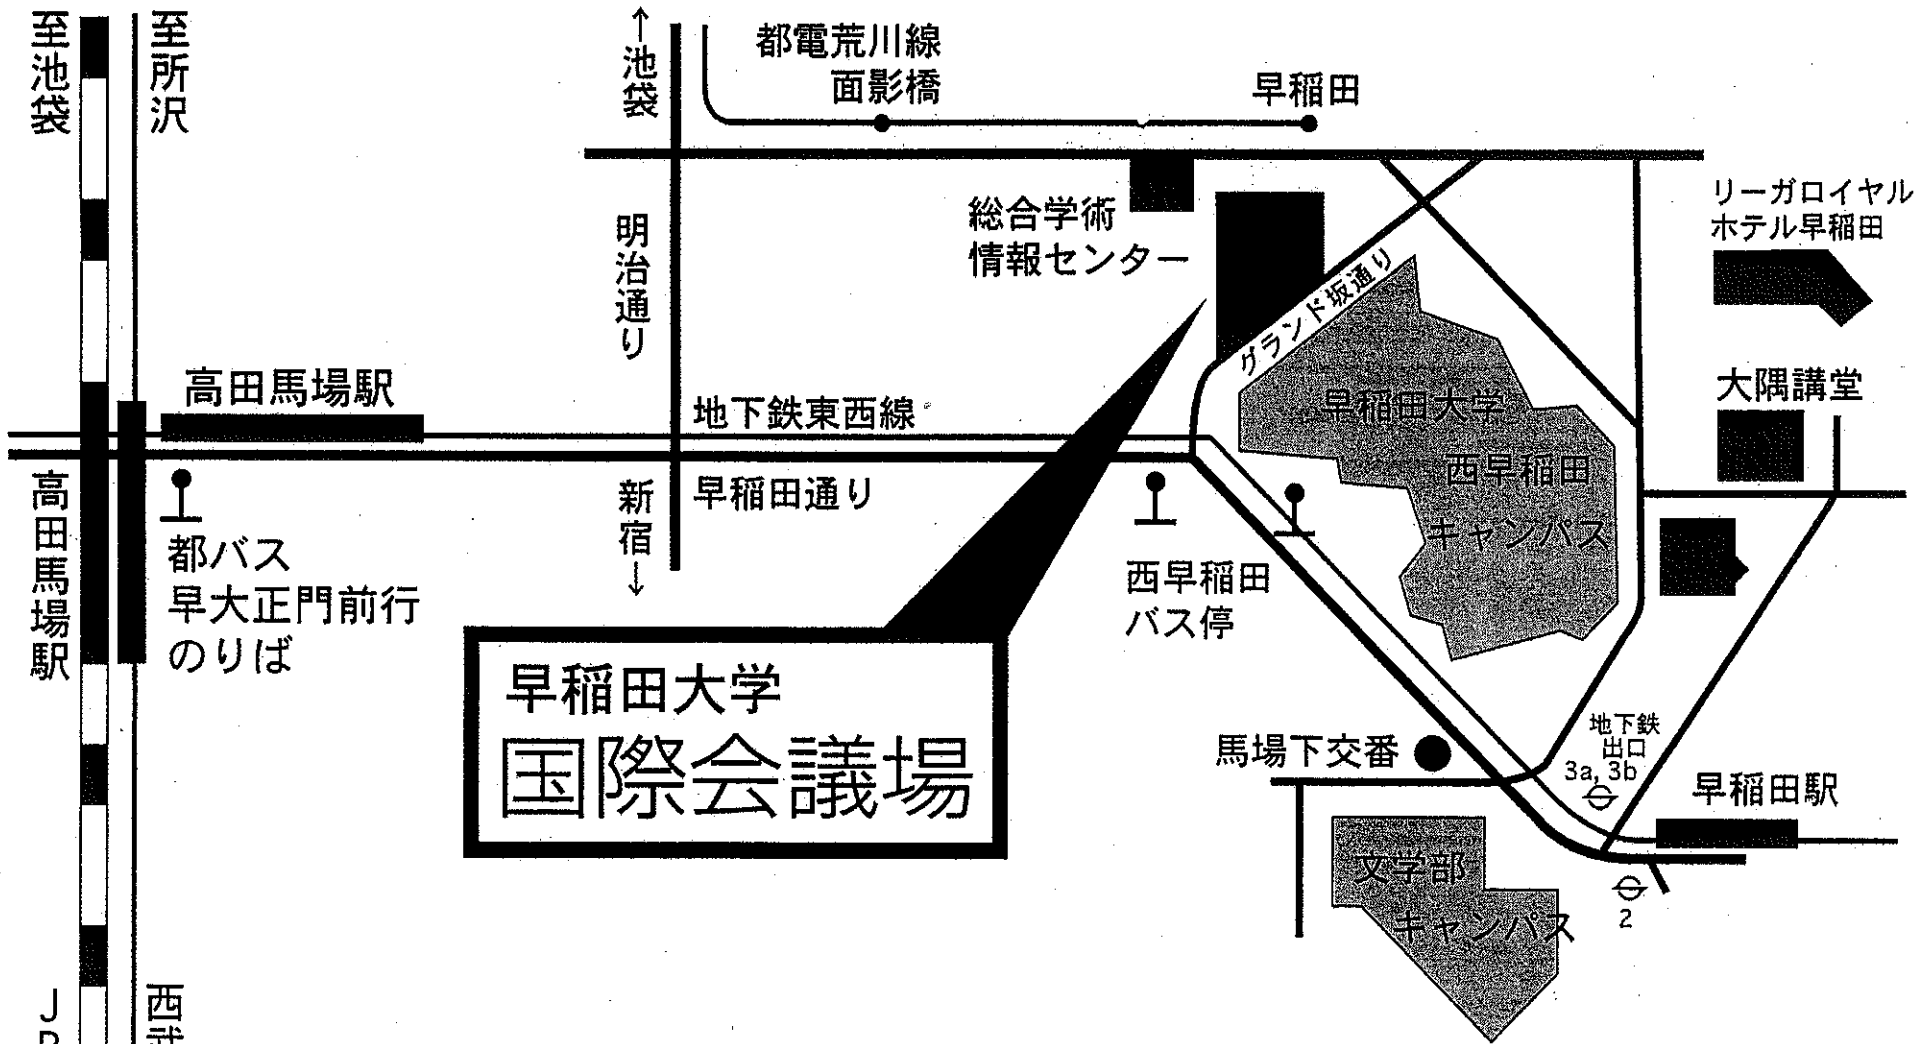

早稲田大学 国際会議場 案内図

早稲田大学国際会議場 東京都新宿区西早稲田1-20-14

- JR山手線／西武新宿線
高田馬場駅 徒歩20分
- 地下鉄東西線
早稲田駅 徒歩8分
- 都バス (学バス)
高田馬場駅～西早稲田 徒歩3分
- 都電荒川線
三ノ輪橋～早稲田 徒歩5分

至池袋

至所沢

↑池袋

明治通り

新宿↓

高田馬場駅

高田馬場駅

都バス
早大正門前行
のりば

早稲田大学
国際会議場

地下鉄東西線

早稲田通り

西早稲田
バス停

馬場下交番

地下鉄
出口
3a, 3b

早稲田駅

文学部
キャンパス

リーガロイヤル
ホテル早稲田

大隅講堂

JR山手線

西武新宿線

至新宿