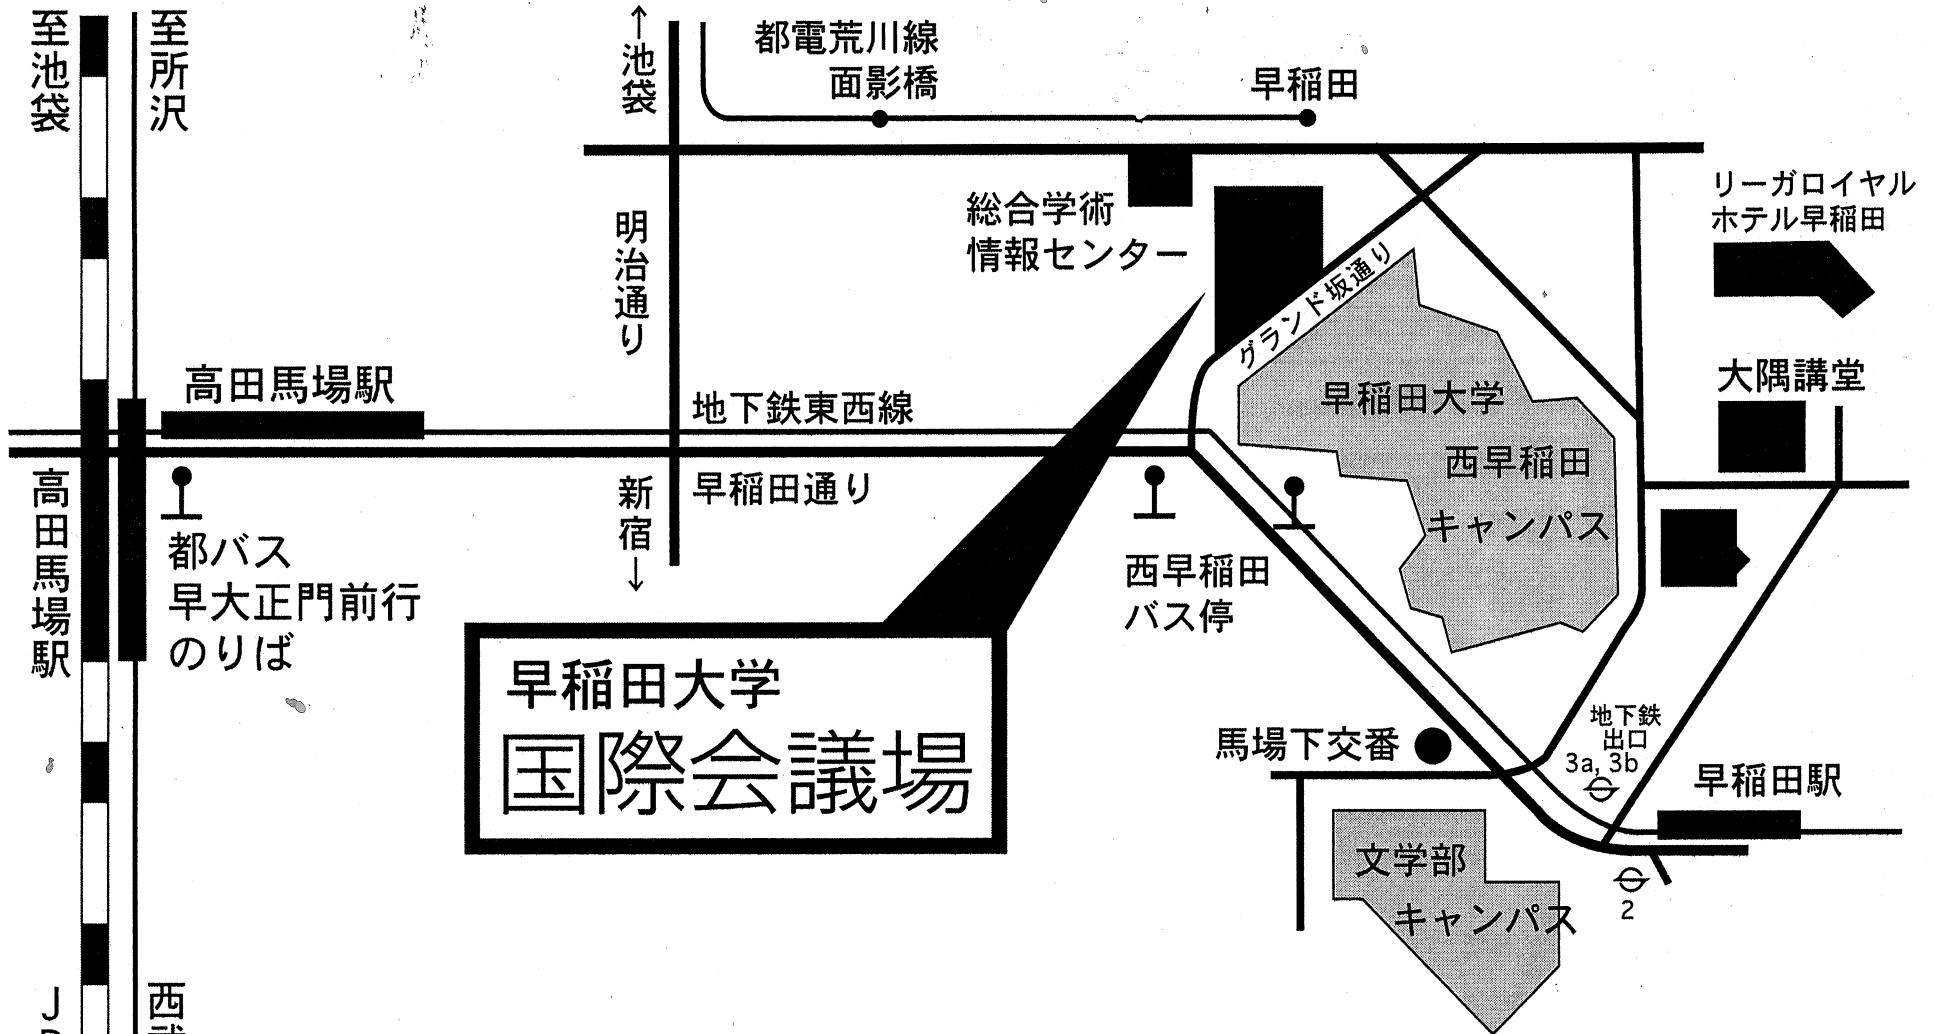

# 早稲田大学 国際会議場 案内図

早稲田大学国際会議場 東京都新宿区西早稲田1-20-14

- JR山手線 / 西武新宿線  
高田馬場駅 徒歩20分
- 地下鉄東西線  
早稲田駅 徒歩8分
- 都バス (学バス)  
高田馬場駅 ~ 西早稲田 徒歩3分
- 都電荒川線  
三ノ輪橋 ~ 早稲田 徒歩5分

至池袋  
至所沢

高田馬場駅

JR山手線

至新宿

西武新宿線

高田馬場駅

都バス  
早大正門前  
のりば

早稲田大学  
国際会議場

↑池袋

明治通り

新宿↓

都電荒川線  
面影橋

早稲田

総合学術  
情報センター

地下鉄東西線

早稲田通り

西早稲田  
バス停

馬場下交番

文学部  
キャンパス

早稲田大学  
西早稲田  
キャンパス

地下鉄  
出口  
3a, 3b